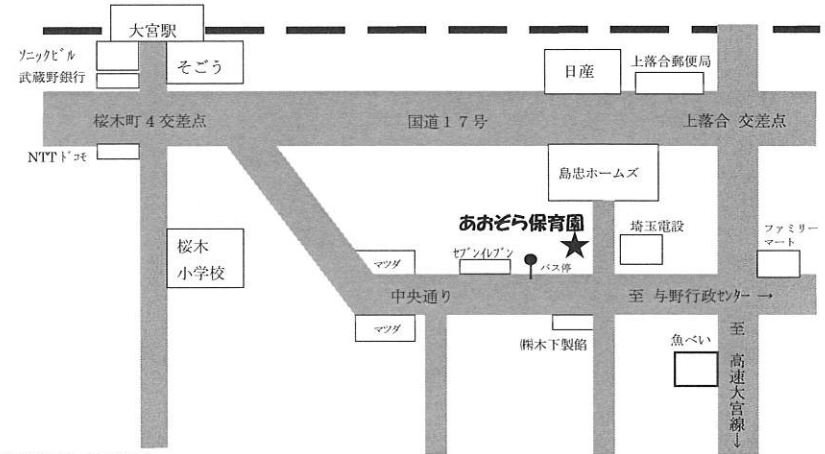

定員: 10組 費用: 無料 ※要予約

毎月楽しい企画を用意しています!

令和4年度 あおぞら保育園 子育て支援センターへようこそ! <秋のプログラム>

あおぞら保育園 子育て支援センター

〒338-0001 さいたま市中央区上落合 8-11-20

TEL 048-857-8841 fax 048-857-8821

~交通のご案内~

- ・大宮駅西口よりけんちゃんバス乗車し、「あおぞら保育園」にて下車。
(大宮駅西口循環線)
- ・駐車場は、ございませんので、お車での来園はご遠慮ください。
- ・ベビーカーは、所定の場所に折りたたんで置いてください。

~初めてご利用される方へ~

- ☆「会員カード」をお作りします。入会申込書の記入をお願い致します。
- ☆次回以降、来園される場合は、会員カードを受付スタッフにお渡しください。
お帰りの際には、スタッフにお声をかけカードを受け取ってください。

10月 ☺マークは事前に予約が必要になります。(☺ 048-857-8841)

月	火	水	木	金	土
					1 あおぞら広場
3 あおぞら広場	4 よちよちサロン すこやか測定 あおぞら広場	5 あおぞら広場	6 ☺ 離乳食教室① あおぞら広場	7 ☺ ベビーマッサージ あおぞら広場	8 あおぞら広場
10 スポーツの日 	11 ハイハイサロン すこやか測定 あおぞら広場	12 あおぞら広場	13 ☺ 離乳食教室② あおぞら広場	14 ☺ 作って遊ぼう あおぞら広場	15 あおぞら広場
17 ☺ 10月生まれのお誕生日会 あおぞら広場	18 よちよちサロン すこやか測定 あおぞら広場	19 あおぞら広場	20 ☺ 離乳食教室③ あおぞら広場	21 あおぞら広場	22 あおぞら広場
24 あおぞら広場	25 ハイハイサロン すこやか測定 あおぞら広場	26 ☺ お母さんと一緒に遊ぼう あおぞら広場	27 あおぞら広場	28 あおぞら広場	29 あおぞら広場
31 あおぞら広場					

11月

月	火	水	木	金	土
	1 よちよちサロン すこやか測定 あおぞら広場	2 あおぞら広場	3 文化の日 	4 ☺ ベビーマッサージ あおぞら広場	5 あおぞら広場
7 あおぞら広場	8 ハイハイサロン すこやか測定 あおぞら広場	9 ☺ あおぞら広場	10 ☺ 離乳食教室① あおぞら広場	11 あおぞら広場	12 あおぞら広場
14 ☺ 11月生まれのお誕生日会 あおぞら広場	15 よちよちサロン すこやか測定 あおぞら広場	16 あおぞら広場	17 ☺ 離乳食教室② あおぞら広場	18 ☺ お母さんと一緒に遊ぼう あおぞら広場	19 あおぞら広場
21 あおぞら広場	22 ハイハイサロン すこやか測定 あおぞら広場	23 勤労感謝の日 	24 ☺ 離乳食教室③ あおぞら広場	25 ☺ 作って遊ぼう あおぞら広場	26 あおぞら広場
28 あおぞら広場	29 よちよちサロン すこやか測定 あおぞら広場	30 あおぞら広場			