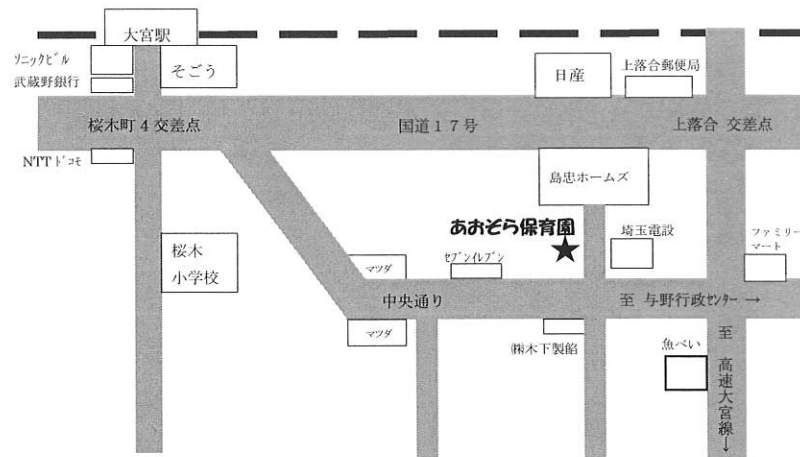

6/19(水)

「短冊かざりを作って
お願い事をしよう」

定員:10組 費用:無料 ※要予約
毎月楽しい企画を用意しています!

令和6年度

あおぞら保育園

子育て支援センターへようこそ!

<春のプログラム>

あおぞら保育園 子育て支援センター

〒338-0001 さいたま市中央区上落合 8-11-20

TEL 048-857-8841 fax 048-857-8821

~交通のご案内~

- ・大宮駅より、徒歩約13分。
- ・駐車場は、ございませんので、お車での来園はご遠慮ください。
- ・ベビーカーは、所定の場所に折りたたんで置いてください。

~初めてご利用される方へ~

- ☆「会員カード」をお作りします。入会申込書の記入をお願い致します。
- ☆次回以降、来園される場合は、会員カードを受付スタッフにお渡しください。
お帰りの際には、スタッフにお声をかけカードを受け取ってください。

4月 ☎マークは事前に予約が必要になります。(☎ 048-857-8841)

月	火	水	木	金	土
1 あおぞら広場	2 よちよちサロン すこやか測定 あおぞら広場	3 あおぞら広場	4 あおぞら広場	5 あおぞら広場	6 
8 あおぞら広場	9 ハイハイサロン すこやか測定 あおぞら広場	10 ☎ お母さんと一緒に遊ぼう あおぞら広場	11 ☎ 離乳食教室① あおぞら広場	12 ☎ 4月生まれのお誕生日会 あおぞら広場	13 あおぞら広場
15 あおぞら広場	16 よちよちサロン すこやか測定 あおぞら広場	17 あおぞら広場	18 ☎ 離乳食教室② あおぞら広場	19 ☎ ベビーマッサージ あおぞら広場	20 あおぞら広場
22 あおぞら広場	23 ハイハイサロン すこやか測定 あおぞら広場	24 ☎ 作って遊ぼう あおぞら広場	25 ☎ 離乳食教室③ あおぞら広場	26 あおぞら広場	27 あおぞら広場
29 昭和の日 	30 よちよちサロン すこやか測定 あおぞら広場				