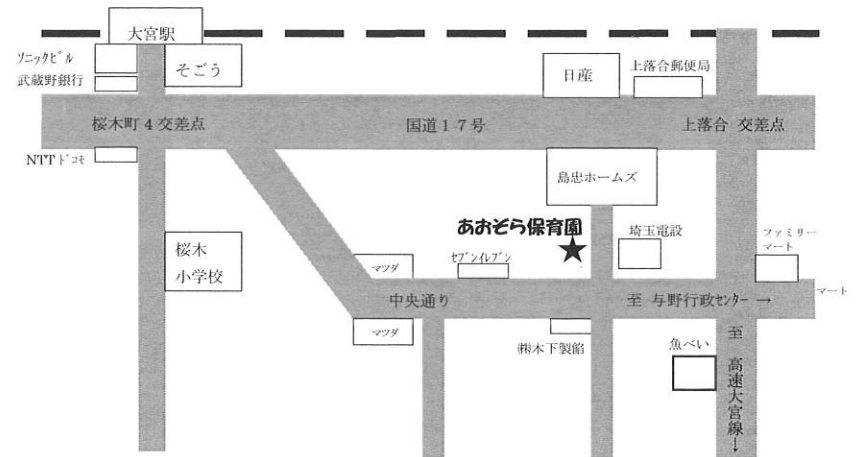

~交通のご案内~

- ・大宮駅より、徒歩約13分。
- ・駐車場は、ございませんので、お車での来園はご遠慮ください。
- ・ベビーカーは、所定の場所に折りたたんで置いてください。

~初めてご利用される方へ~

- ☆「会員カード」をお作りします。入会申込書の記入をお願い致します。
- ☆ 次回以降、来園される場合は、会員カードを受付スタッフにお渡しください。お帰りの際には、スタッフにお声をかけカードを受け取ってください。

かつお 鯉のさばき方見学

日時:9月27日(金) 10:45~11:20

対象児童:2歳以上と保護者

定員:3組 費用:無料 ※要予約

脂がのった、秋の戻り鯉一本の捌き方見学を、園のお友だちと一緒に見て頂きます。その後、捌いた鯉を揚げてお魚スティックにし、親子で試食を行います。ぜひお子様と一緒に楽しみください。