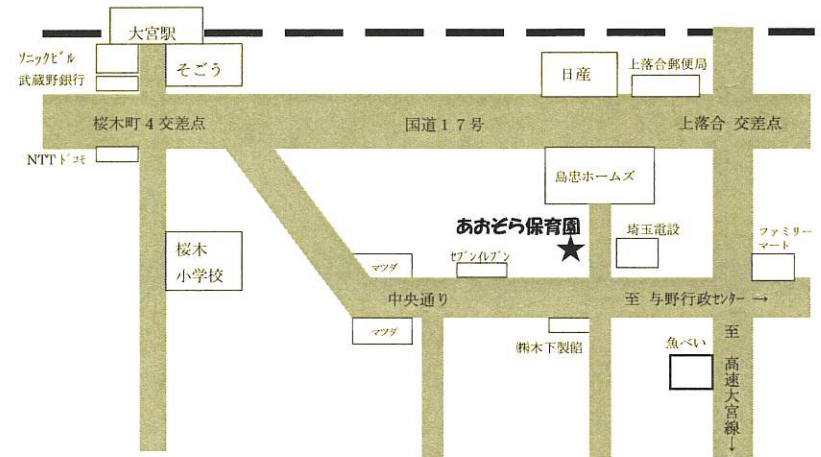

お子様から目を離さぬよう、親子で楽しくご参加ください。

作って遊ぼう

- 10/23 (木) 「スライムで感触遊びを楽しもう！」
- 11/21 (金) 「飛び出すサンタさんのおもちゃを作ろう」
- 12/25 (木) 「おうまさんのステンシルで年賀状作り」

時間:10:00~11:00

対象児童:1歳半~3歳児と保護者

持ち物:汚れても良い、動きやすい服装
(着替えもあるといいと思います)

定員:10組 費用:無料 ※要予約

毎月楽しい企画を用意しています!

あおぞら保育園 子育て支援センター

〒338-0001 さいたま市中央区上落合 8-11-20

TEL 048-857-8841 fax 048-857-8821

~交通のご案内~

- ・大宮駅より、徒歩約13分。
- ・駐車場は、ございませんので、お車での来園はご遠慮ください。
- ・ベビーカーは、所定の場所に折りたたんで置いてください。

~初めてご利用される方へ~

- ☆「会員カード」をお作りします。入会申込書の記入をお願い致します。
- ☆次回以降、来園される場合は、会員カードを受付スタッフにお渡しください。
お帰りの際には、スタッフにお声をかけカードを受け取ってください。

10月 ☎マークは事前に予約が必要になります。(☎ 048-857-8841)

月	火	水	木	金	土
		1 あおぞら広場	2 ☎ 離乳食教室① あおぞら広場	3 あおぞら広場	4 あおぞら広場
6 あおぞら広場	7 ハイハイサロン すこやか測定 あおぞら広場	8 ☎ お母さんと一緒に遊ぼう あおぞら広場	9 ☎ 離乳食教室② あおぞら広場	10 あおぞら広場	11 あおぞら広場
13 スポーツの日 	14 よちよちサロン すこやか測定 あおぞら広場	15 ☎ 10月生まれのお誕生日会 あおぞら広場	16 ☎ 離乳食教室③ あおぞら広場	17 ☎ ベビーマッサージ あおぞら広場	18 あおぞら広場
20 あおぞら広場	21 ハイハイサロン すこやか測定 あおぞら広場	22 あおぞら広場	23 ☎ 作って遊ぼう あおぞら広場	24 あおぞら広場	25 あおぞら広場
27 あおぞら広場	28 よちよちサロン すこやか測定 あおぞら広場	29 あおぞら広場	30 あおぞら広場	31 あおぞら広場	